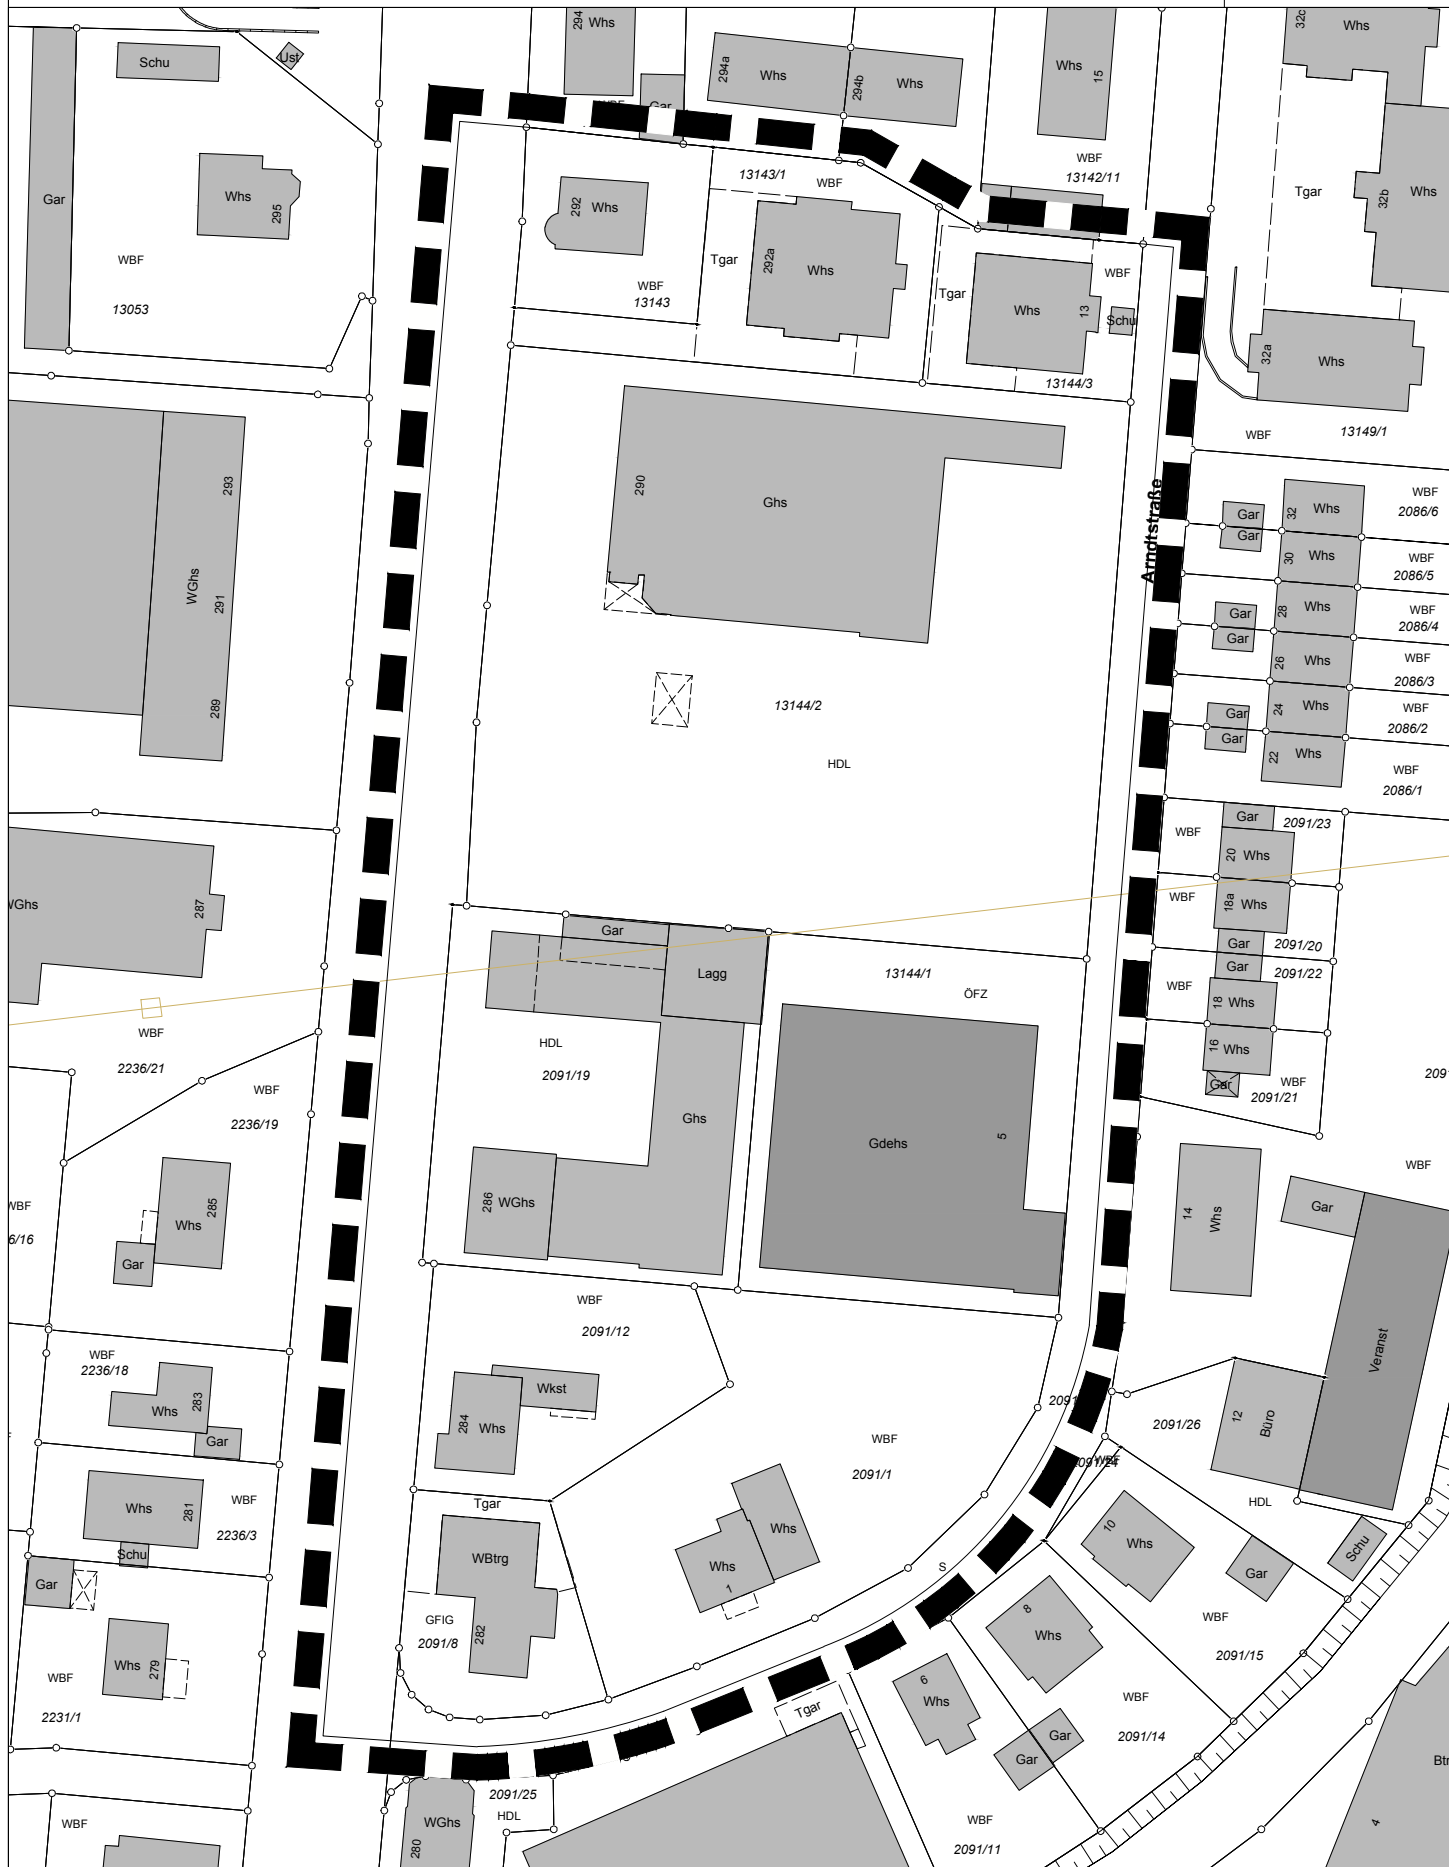

Veränderungssperre

"Arndtstraße/Tumringer Straße - Änderung 3"

Anlage

2

Geltungsbereich der Veränderungssperre

M. 1 : 1000
17.11.2020