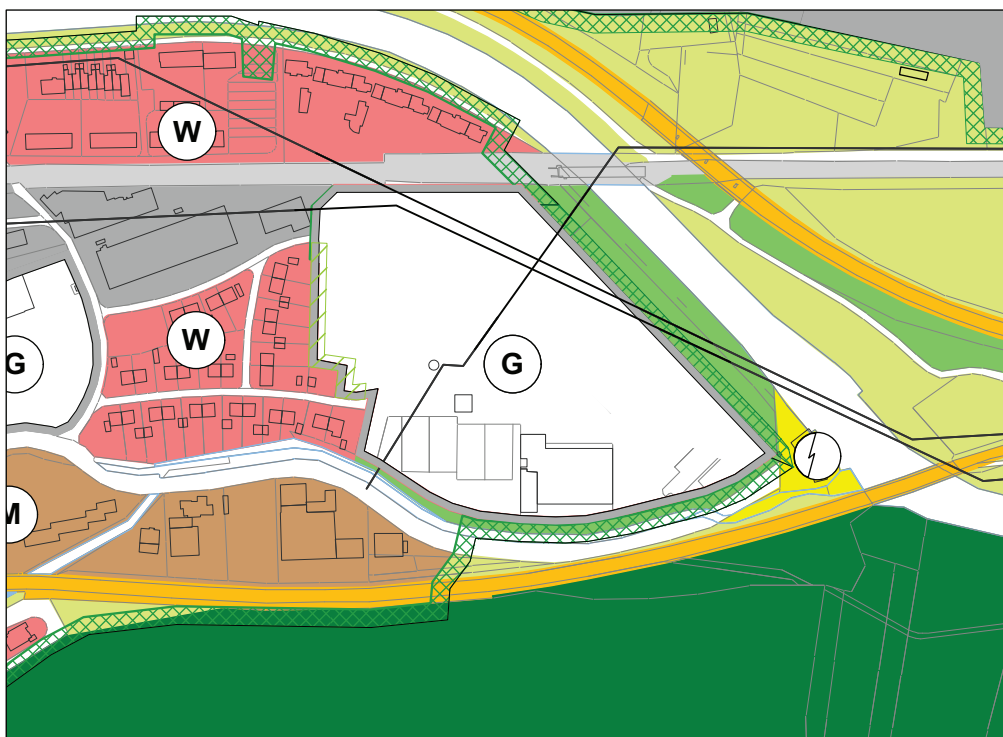

Flächennutzungsplan, Bestand

Flächennutzungsplan, geplante Darstellung

Legende

- | | |
|-------------------------------------|--|
| Wohnbaufläche | Fläche für Ausgleichsmaßnahmen |
| Gemischte Baufläche | Suchraum für Ausgleichsmaßnahmen |
| Gewerbliche Baufläche | Fläche für Ver- und Entsorgungsanlagen |
| Fläche für Wald | Elektrizität |
| Fläche für die Landwirtschaft | Grünfläche |
| Fläche für Landschaftspark Wiese II | Überörtliche oder örtliche Hauptverkehrsstraße |
| | Straßenverkehrsfläche |

Stadt Lörrach

"Änderung 2" des Flächennutzungsplans
Oberzentrum Lörrach - Weil am Rhein,
Teilraum Verwaltungsgemeinschaft
Lörrach - Inzlingen

- Feststellungsbeschluss -

Maßstab: 1 : 5.000

Stand: 31. Oktober 2019

STADTBAU LÖRRACH