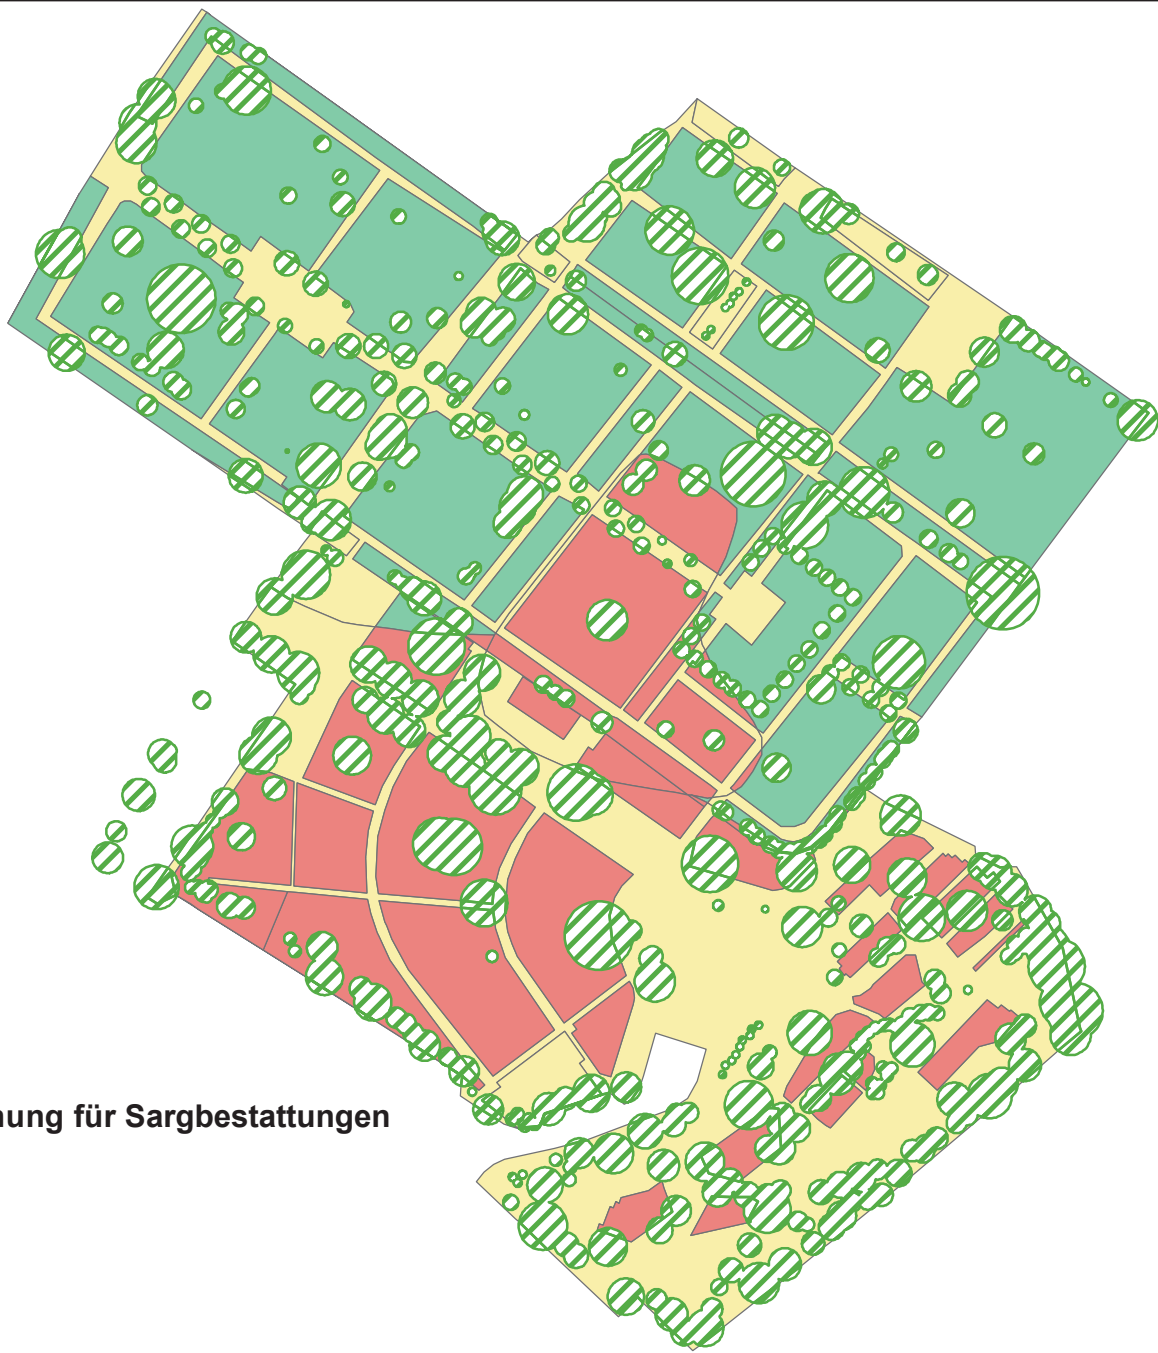

# Hauptfriedhof

## Legende Grabflächen - Eignung für Sargbestattungen

- geeignet
- ungeeignet
- Wurzelbereich
- sonstige Flächen

1:1.500

<b>Karte 1</b>	<b>Übersicht Friedhöfe des Stadt Lörrach</b>
Eignung der Grabfelder für Sargbestattungen	
Kartengrundlage: © Stadt Lörrach, 3/2016	
N 	
Bearbeitung: S. Linde, S. Steinke (entera), 09/2017	
<b>Lörrach</b>	
EB Stadtgrün und Friedhöfe Lörrach Betriebszweig Friedhöfe	Umweltplanung & IT Fischerstr. 3 30167 Hannover Fon: 0511-167890 www.entera.de

### Tumringen

1:1.000

### Tüllingen

1:1.000